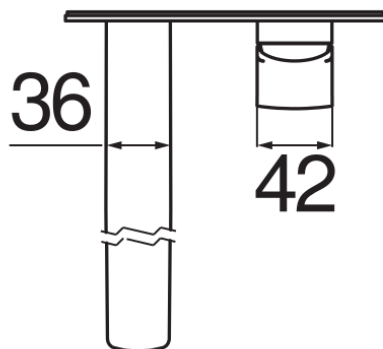

SPECIFICHE

Parte esterna monocomando a parete bocca lunga

Chrome

Aeratore anticalcare M 24 x 1

Lunghezza bocca 200 mm

Senza scarico

Limitatore di portata con freno al 50%

Imballo: 32 x 16,5 x 7 cm / 0,0037 m³ / 1,57 kg

CERTIFICAZIONI

DIAGRAMMA DI PORTATA: ACQUA CALDA/FREDDA

— Aeratore

DIAGRAMMA DI PORTATA: ACQUA MISCELATA

— Aeratore