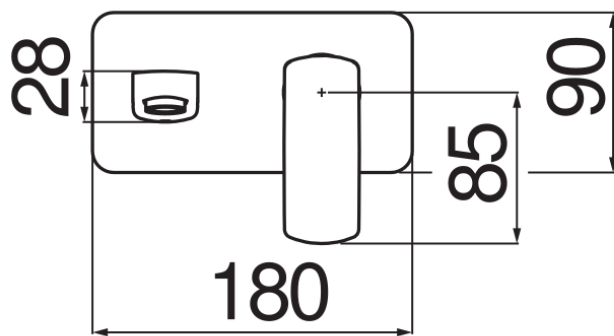

SPECIFICHE

Parte esterna monocomando a parete bocca lunga

Chrome

Aeratore anticalcare M 24 x 1

Lunghezza bocca 200 mm

Senza scarico

Limitatore di portata con freno al 50%

Imballo: 32 x 16,5 x 7 cm / 0,0037 m³ / 1,57 kg

CERTIFICAZIONI

DIAGRAMMA DI PORTATA: ACQUA CALDA/FREDDA

— Aeratore

DIAGRAMMA DI PORTATA: ACQUA MISCELATA

— Aeratore