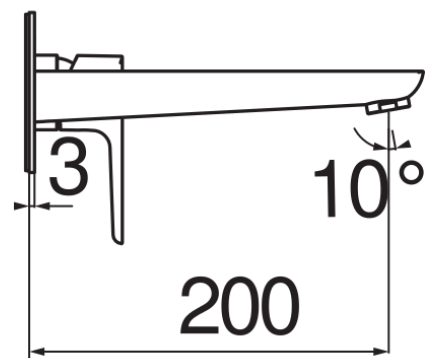

SPECIFICHE

Parte esterna monocomando a parete bocca lunga

Chrome

Aeratore anticalcare M 24 x 1

Lunghezza bocca 200 mm

Senza scarico

Limitatore di portata con freno al 50%

Imballo: 32 x 16,5 x 7 cm / 0,0037 m³ / 1,57 kg

CERTIFICAZIONI

DIAGRAMMA DI PORTATA: ACQUA CALDA/FREDDA

— Aeratore

DIAGRAMMA DI PORTATA: ACQUA MISCELATA

— Aeratore