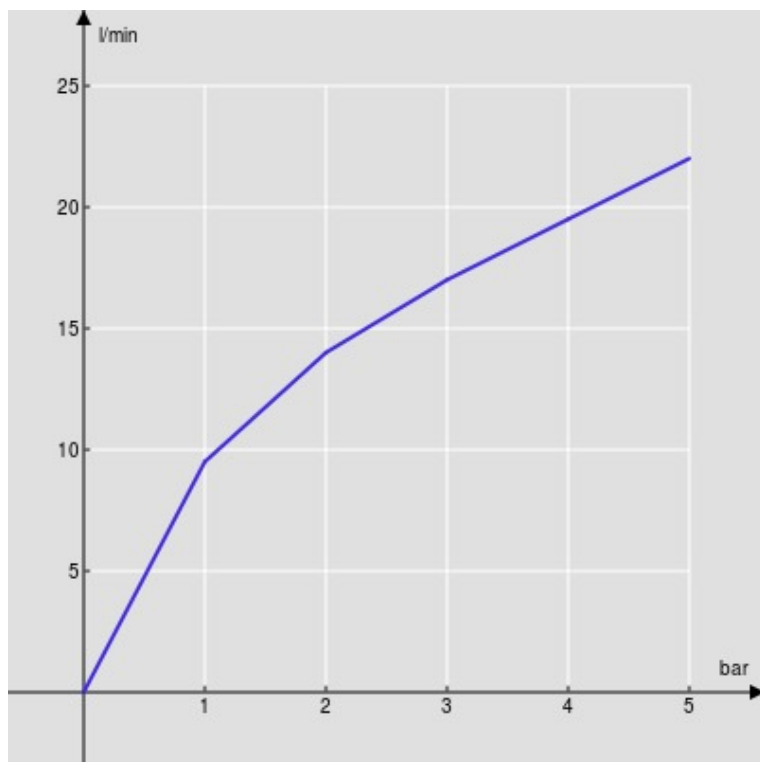

SPECIFICHE

Parte esterna monocomando a parete bocca lunga

Chrome

Aeratore anticalcare M 24 x 1

Lunghezza bocca 200 mm

Senza scarico

Limitatore di portata con freno al 50%

Imballo: 32 x 16,5 x 7 cm / 0,0037 m³ / 1,57 kg

CERTIFICAZIONI

DIAGRAMMA DI PORTATA: ACQUA CALDA/FREDDA

— Aeratore

DIAGRAMMA DI PORTATA: ACQUA MISCELATA

— Aeratore