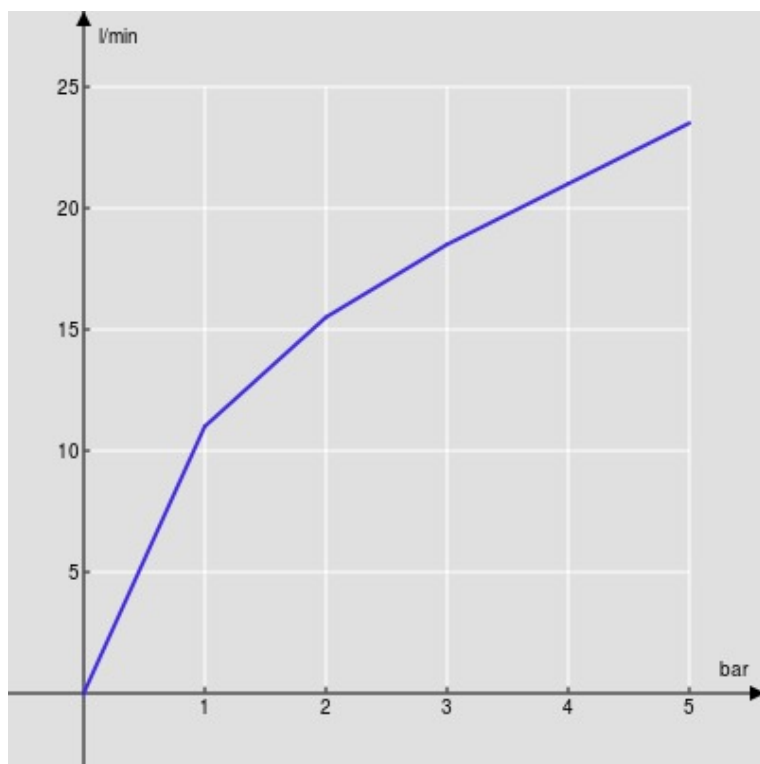

SPECIFICHE

Parte esterna monocomando a parete bocca lunga

Chrome

Aeratore anticalcare M 24 x 1

Lunghezza bocca 200 mm

Senza scarico

Limitatore di portata con freno al 50%

Imballo: 32 x 16,5 x 7 cm / 0,0037 m³ / 1,57 kg

CERTIFICAZIONI

DIAGRAMMA DI PORTATA: ACQUA CALDA/FREDDA

— Aeratore

DIAGRAMMA DI PORTATA: ACQUA MISCELATA

— Aeratore